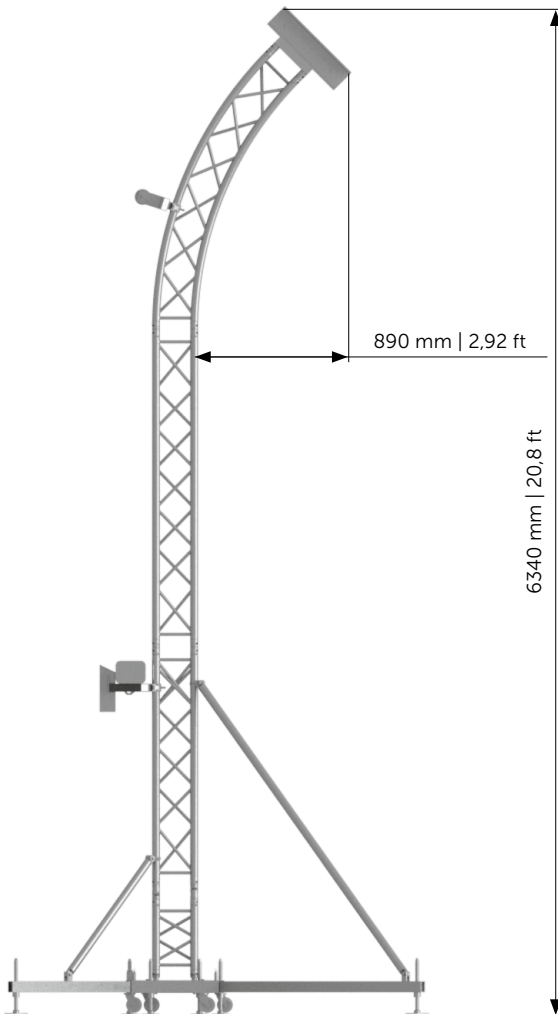

SIZE

PART LIST

Type	Quantity
FT34-50	1
FT34-150	1
FT34-200	1
FT34-C-5m	1/8
TT HS	4
TT TS	1
TT BP	1
TT LO	2
TT LO PA05	2
Pulley	1
Motor holder	1

SPECIFICATIONS

MAX. LIFTING HEIGHT	6m (19,7ft)
MAX. LOADING CAPACITY	350 kg (771,6lb)
MAIN TUBES	50x2mm (2x0,08")
BRACES	20x2mm (0,8x0,08")
ALLOY	EN-AW 6082 T6