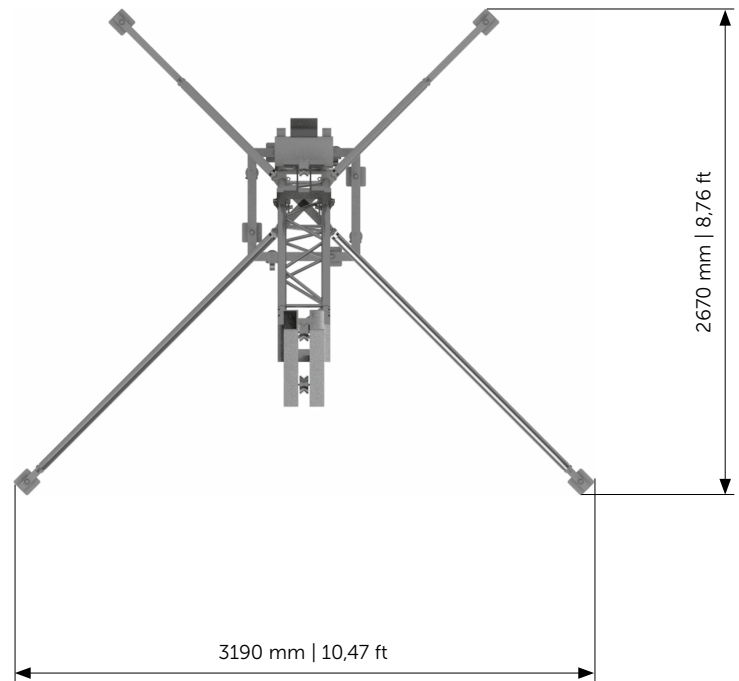

SIZE

PART LIST

Type	Quantity
FT34-50	1
FT34-150	1
FT34-200	1
FT34-C-5m	1/8
TT HS	4
TT TS	1
TT BP	1
TT LO	2
TT LO PA05	2
Pulley	1
Motor holder	1

SPECIFICATIONS

MAX. LIFTING HEIGHT	6m (19,7ft)
MAX. LOADING CAPACITY	350 kg (771,6lb)
MAIN TUBES	50x2mm (2x0,08")
BRACES	20x2mm (0,8x0,08")
ALLOY	EN-AW 6082 T6